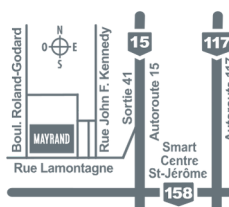

MAYRAND ST-JÉRÔME

400 Rue Lamontagne Saint-Jérôme, QC J7Y 0E1

Lundi 7h à 19h
Mardi 7h à 19h
Mercredi 7h à 20h
Jeudi 7h à 20h
Vendredi 7h à 20h
Samedi 7h à 18h
Dimanche 7h à 18h