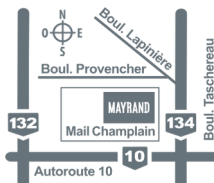

MAYRAND BROSSARD

Mail Champlain, suite S100
2151 Boul. Lapinière, Brossard, QC J4W 2T5

Lundi 7h à 19h
Mardi 7h à 19h
Mercredi 7h à 20h
Jeudi 7h à 20h
Vendredi 7h à 20h
Samedi 7h à 18h
Dimanche 7h à 18h