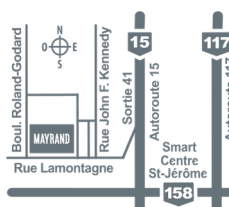

MAYRAND ST-JÉRÔME

400 Rue Lamontagne Saint-Jérôme, QC J7Y 0E1

Lundi 7h à 18h
Mardi 7h à 18h
Mercredi 7h à 20h
Jeudi 7h à 20h
Vendredi 7h à 20h
Samedi 7h à 17h
Dimanche 7h à 17h