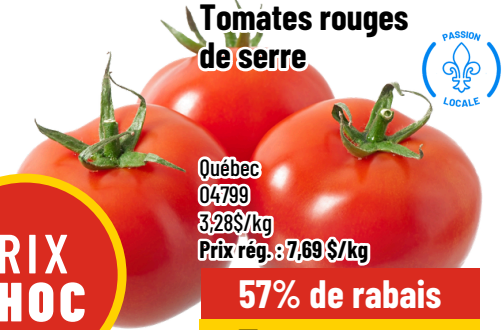

Québec
04799
3,28$/kg
Prix rég. : 7,69 $/kg

57% de rabais

1.49$
/lb ~~3,49$/lb~~

Cuisses de poulet

Volailles des Cantons
Fraîches
50349
4,17$/kg
Prix rég. : 6,39$/kg

34% de rabais

1.89$
/lb ~~2,90$/lb~~

Boissons pétillantes

San Pellegrino
Voir variétés
6 x 330 ml
14864 14865 15553 15554
Prix rég. : 6,99$