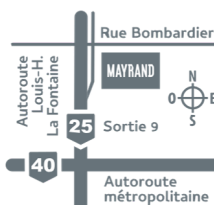

MAYRAND ANJOU

9701, boul, Louis-H.-Lafontaine
Anjou, QC H1J 2A3

Lundi 6h30 à 18h
Mardi 6h30 à 18h
Mercredi 6h30 à 20h
Jeudi 6h30 à 20h
Vendredi 6h30 à 20h
Samedi 7h à 17h
Dimanche 7h à 17h