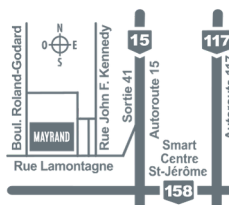

MAYRAND ST-JÉRÔME

400 Rue Lamontagne Saint-Jérôme, QC J7Y 0E1

Lundi 7h à 18h
Mardi 7h à 18h
Mercredi 7h à 20h
Jeudi 7h à 20h
Vendredi 7h à 20h
Samedi 7h à 17h
Dimanche 7h à 17h