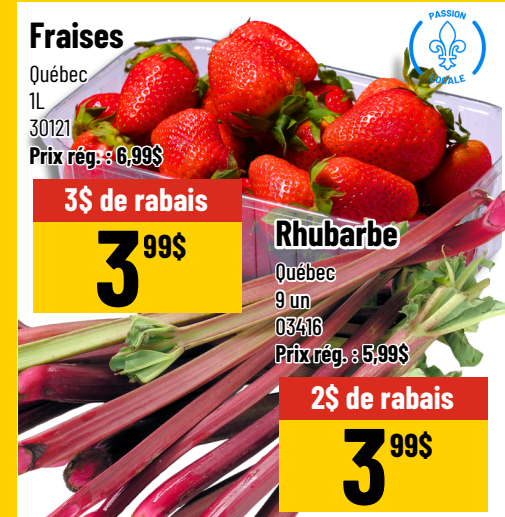

Québec
9 un
03416
Prix rég. : 5,99$

2$ de rabais

3⁹⁹$

OUVERT À TOUS, SANS CARTE DE MEMBRE

ANJOU • BROSSARD • LAVAL • ST-JÉRÔME