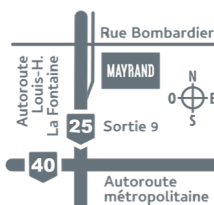

MAYRAND
ENTREPÔT
D'ALIMENTATION

MAYRAND ANJOU

9701, boul, Louis-H.-Lafontaine
Anjou, QC H1J 2A3

Lundi 6h30 à 18h
Mardi 6h30 à 18h
Mercredi 6h30 à 20h
Jeudi 6h30 à 20h
Vendredi 6h30 à 20h
Samedi 7h à 17h
Dimanche 7h à 17h