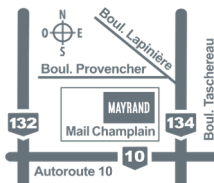

MAYRAND BROSSARD

Mail Champlain, suite S100
2151 Boul, Lapinière, Brossard, QC J4W 2T5

Lundi 7h à 18h
Mardi 7h à 18h
Mercredi 7h à 20h
Jeudi 7h à 20h
Vendredi 7h à 20h
Samedi 7h à 17h
Dimanche 7h à 17h