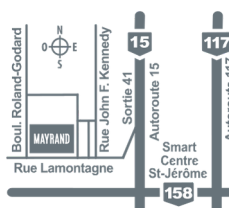

MAYRAND ST-JÉRÔME

400 Rue Lamontagne Saint-Jérôme, QC J7Y 0E1

Lundi 7h à 18h
Mardi 7h à 18h
Mercredi 7h à 20h
Jeudi 7h à 20h
Vendredi 7h à 20h
Samedi 7h à 17h
Dimanche 7h à 17h