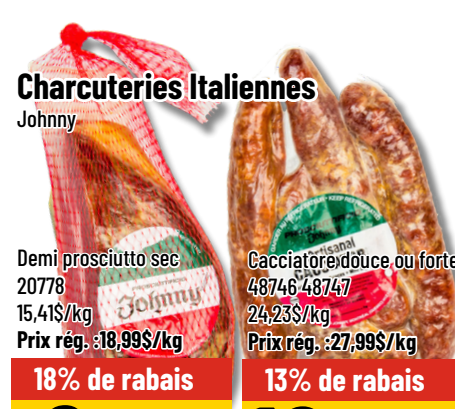

2/4^{\$}

Feta

Krinos
Émietté ou traditionnelle
1 kg
06011 17056
Prix rég. : 19,99\$

3\$ de rabais

16⁹⁹\$

Charcuteries Italiennes

Johnny

Demi prosciutto sec
20778
15,41\$/kg
Prix rég. : 18,99\$/kg

18% de rabais

6⁹⁹\$
/lb 8,51\$/lb

Cacciatore douce ou forte
48746 48747
24,23\$/kg
Prix rég. : 27,99\$/kg

13% de rabais

10⁹⁹\$
/lb 12,70\$/lb

Citrons en filet

Afrique du Sud
907 g
12075
Prix rég. : 3,99\$

50¢ de rabais